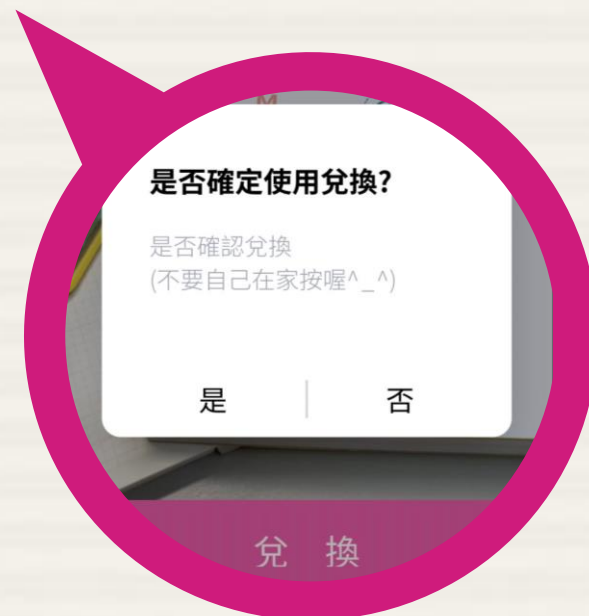

登入藝點通會員

手機掃描QRcode

恭喜獲得點數！

知識點

到館舍參加活動

藝點通 兌換商品

到兌換券商店
選擇商品

點選兌換

獲得兌換券

點選我的兌換券
「未兌換」

到館出示兌換券
按兌換按鈕
進行商品兌換 ✓

到館再按
確定兌換喔！ ✗

藝點通

會員獨享

慶上架

好禮換不完

艾尼莫
魔法學院
口罩

社區
寶飽盒

2021
臺中市
博物館與地
方文化館
文化曆

保冷袋