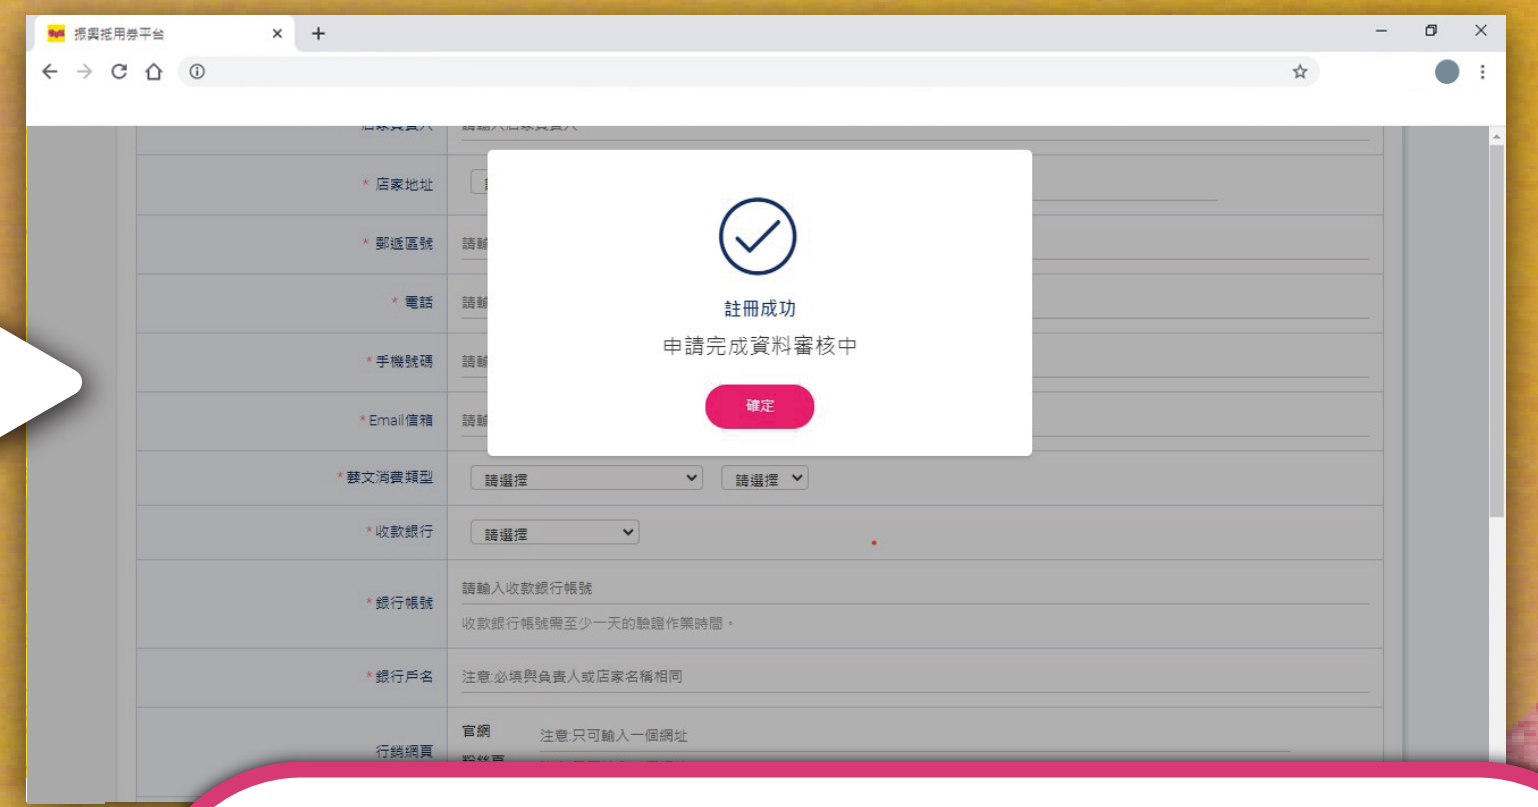

找人來Fun

Q.7 店家怎麼用

網站註冊

登錄基本資料

文化部審核通過

註冊完成