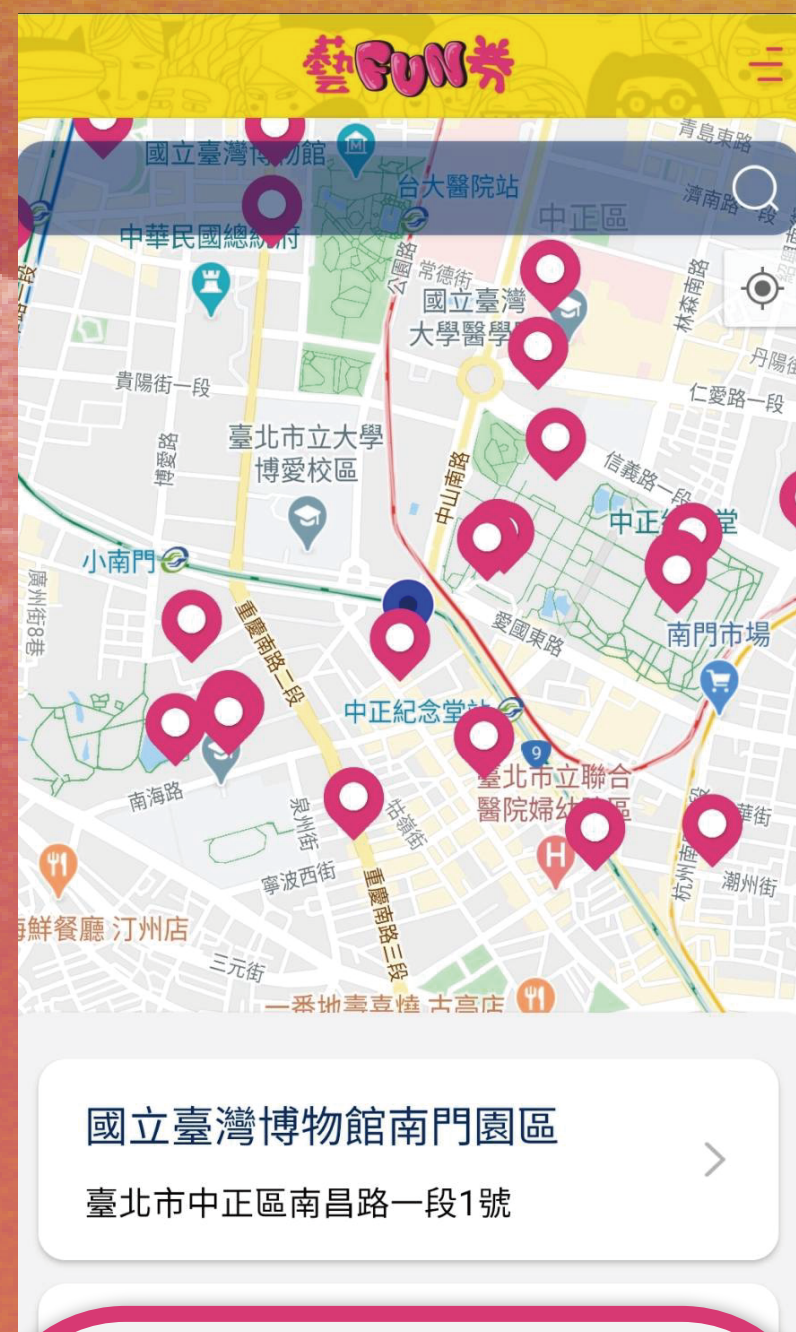

去哪Fun

# Q.3 哪裡可以用

**全臺** 超過1萬家藝文場所

**藝文及電影** 線上預購票

**APP搜尋，立刻使用！**

去哪Fun

簡單四步驟

# Q.4 實體店家如何用

打開APP

找到店家

選擇使用張數

掃描店家

讓店家掃描

還是四步驟