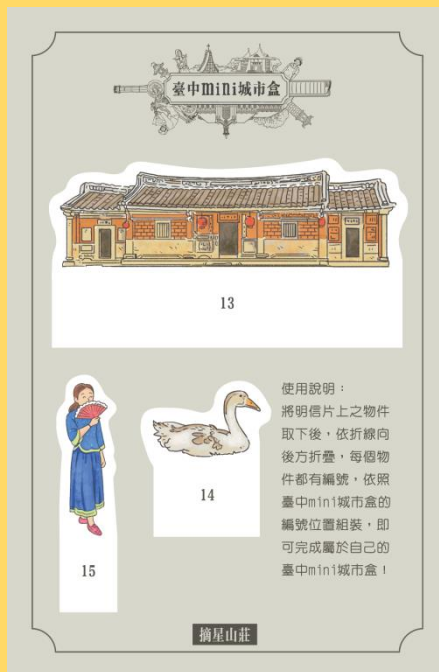

## A組

任一館舍，可獲得3張

臺中刑務所演武場/臺中市眷村文物館/宮原武熊宅邸

臺中刑務所演武場

臺中市眷村文物館

宮原武熊宅邸

# 哪裡蒐集

## B組

任一館舍，可獲得3張

霧峰林家宮保第園區/摘星山莊/臺中放送局

霧峰林家宮保第園區

摘星山莊

臺中放送局