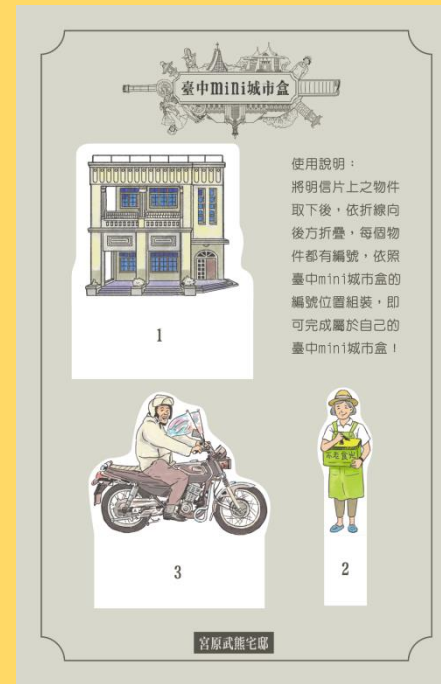

# 哪裡蒐集

## A組

任一館舍，可獲得3張

臺中刑務所演武場/臺中市眷村文物館/宮原武熊宅邸

臺中刑務所演武場

臺中市眷村文物館

宮原武熊宅邸