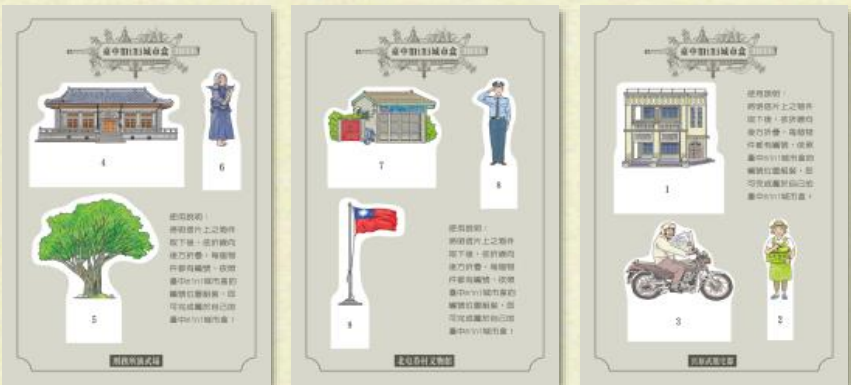

## A組

宮原武熊宅邸  
臺中市眷村文物館  
刑務所演武場

## B組

臺中放送局  
摘星山莊  
霧峰林家宮保第園區

隱  
藏  
版

臺中mini  
城市盒

A組

B組

隱藏版

# 明信片蒐集：最快攻略

任一館舍打卡/填問卷  
皆可兌換  
隱藏版明信片！

我想快點  
擁有它！

A組館舍

B組館舍

宮原武熊宅邸  
臺中市眷村文物館  
刑務所演武場

臺中放送局  
摘星山莊  
霧峰林家宮保第園區

至A組任一館舍消費滿200元  
即可獲得A組三張明信片

至B組任一館舍消費滿200元  
即可獲得B組三張明信片

★蒐集滿7張不同款明信片，任一館舍皆可免費兌換1個臺中mini城市盒