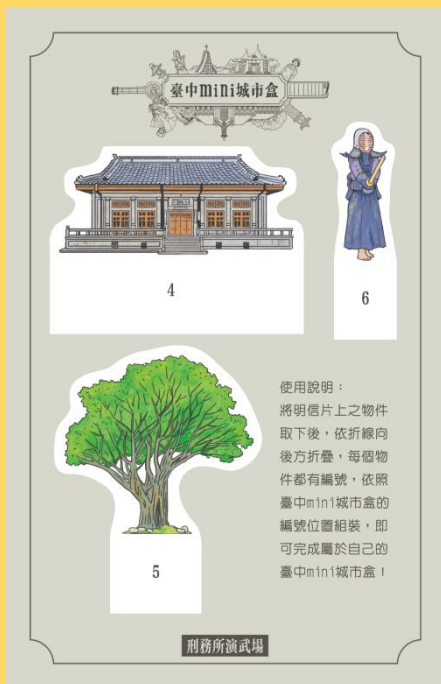

哪裡蒐集

A組

任一館舍，可獲得3張

臺中刑務所演武場/臺中市眷村文物館/宮原武熊宅邸

臺中刑務所演武場